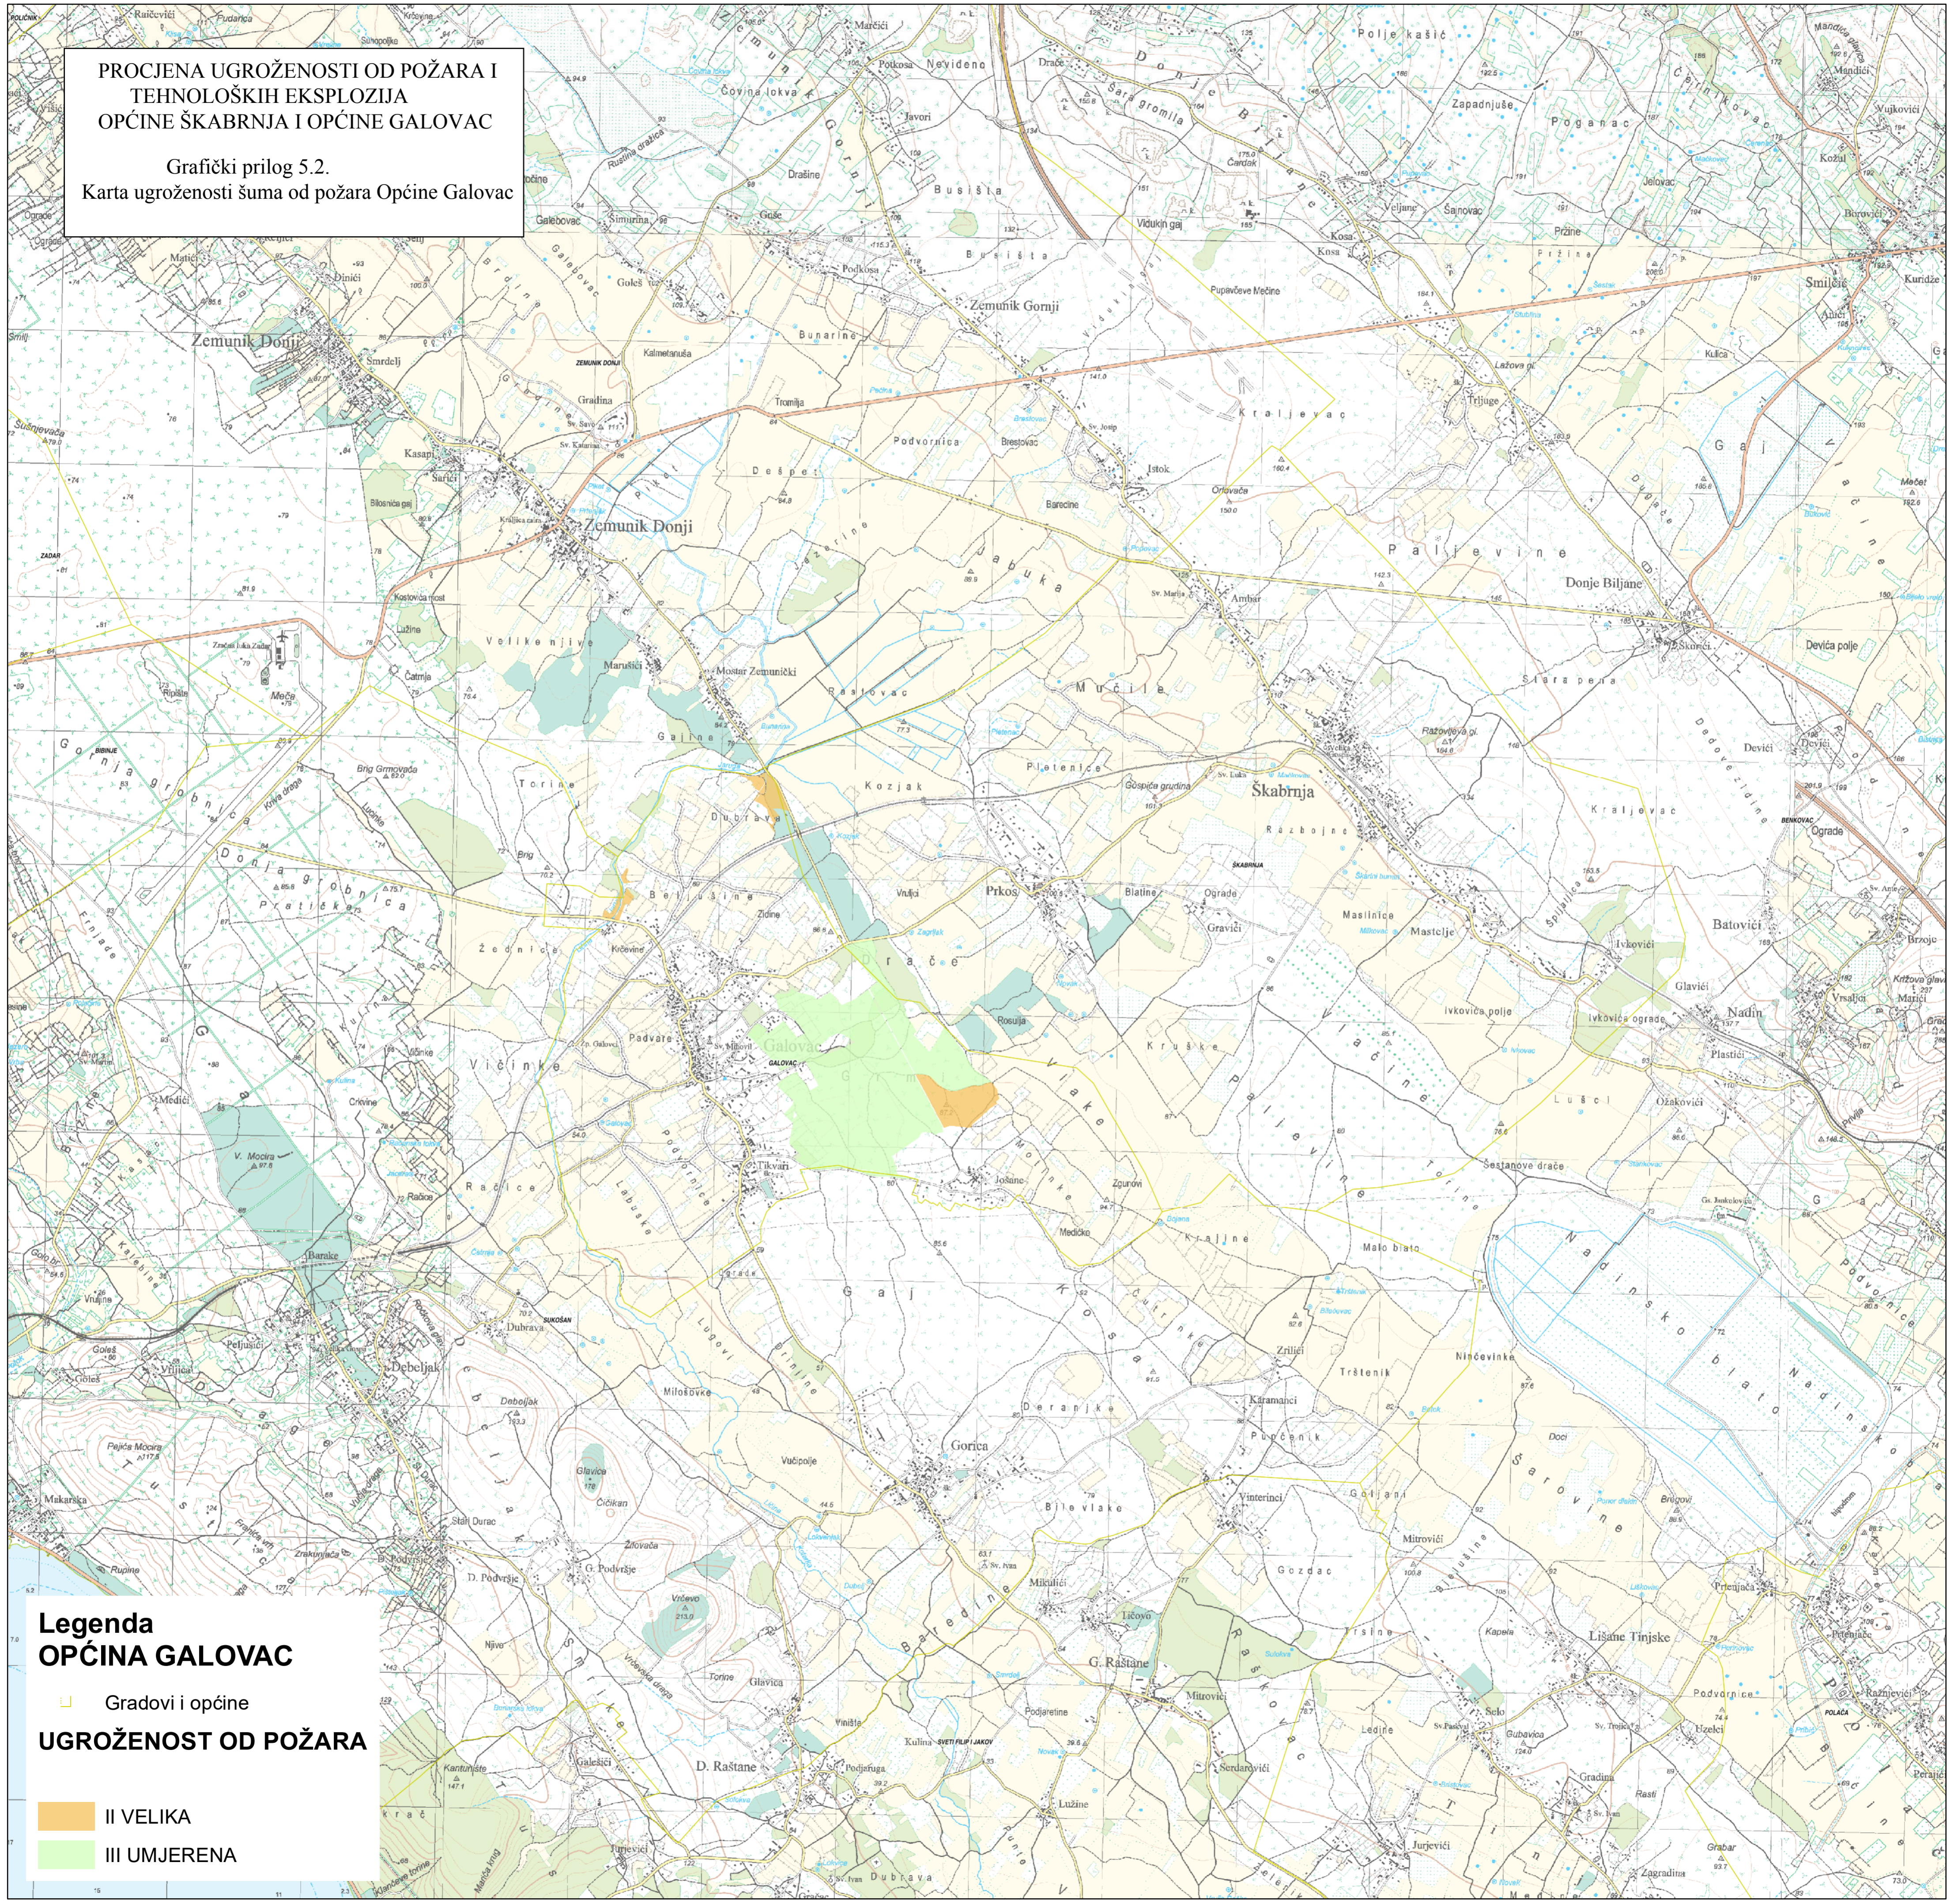

PROCJENA UGROŽENOSTI OD POŽARA I
TEHNOLOŠKIH EKSPLOZIJA
OPĆINE ŠKABRNJA I OPĆINE GALOVAC

Grafički prilog 5.2.
Karta ugroženosti šuma od požara Općine Galovac

Legenda
OPĆINA GALOVAC

▭ Gradovi i općine

UGROŽENOST OD POŽARA

▭ II VELIKA

▭ III UMJERENA